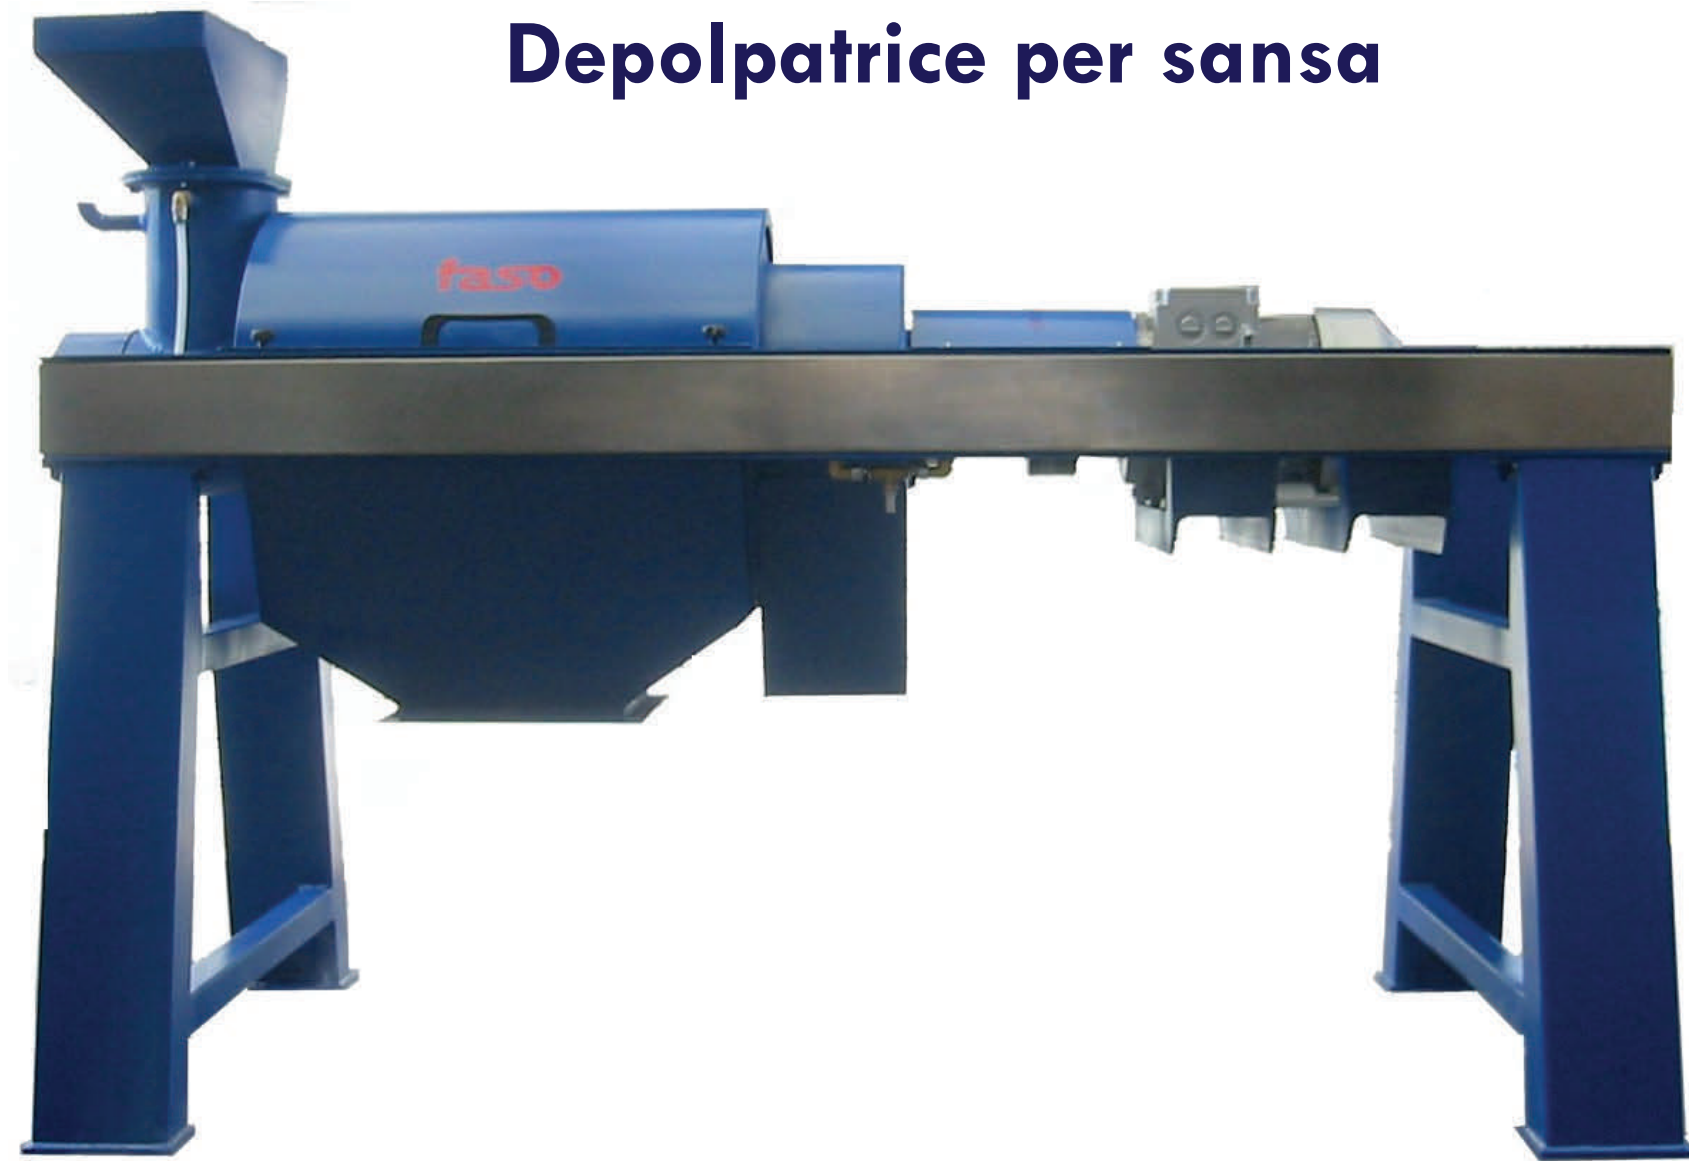

Depolpatrice per sansa

Officine Costruzioni Meccaniche

Via Ingham n°13; Z.I. Brancaccio
90124 Palermo, Italia
+390916 214 217 - ☎ +390916 214 204
e-mail: info@faso.it - web site: www.faso.it

faso

Depolpatrice per sansa

Particolare zona di lavoro

Esempio installazione
Coclea scarico
nocciolino
pompa per polpa con
vaschetta

Disponibile in due
versioni:
modello BIG
modello SMALL
Da 1,7 a 4 t/h di sansa

Officine Costruzioni Meccaniche